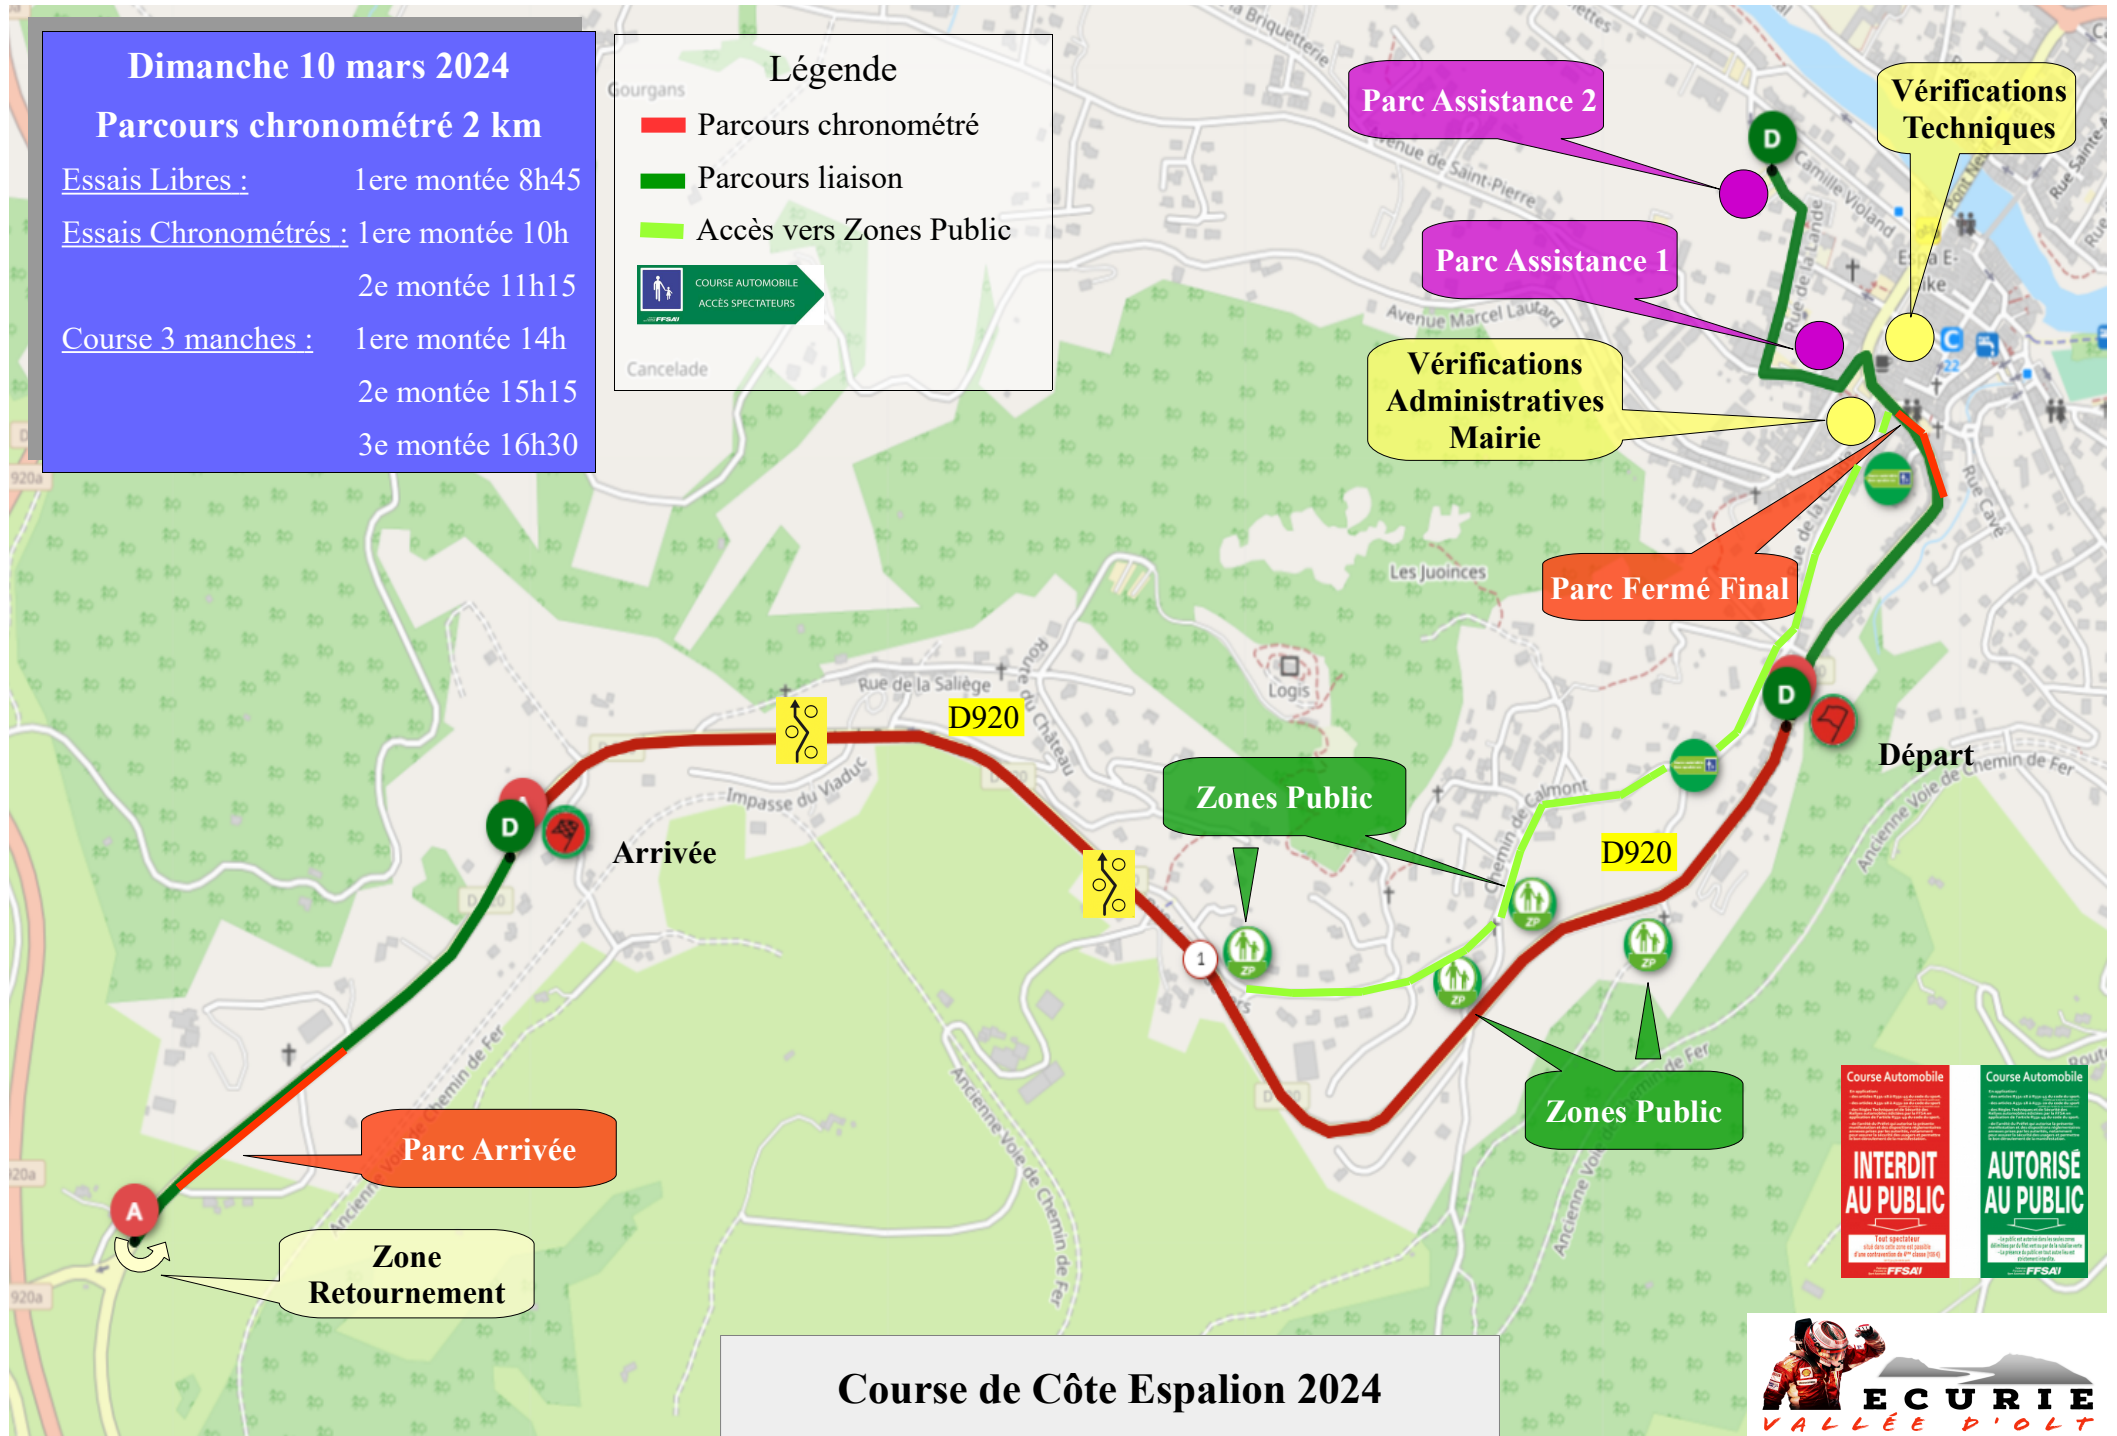

Dimanche 10 mars 2024

Parcours chronométré 2 km

Essais Libres : 1ere montée 8h45

Essais Chronométrés : 1ere montée 10h

2e montée 11h15

Course 3 manches : 1ere montée 14h

2e montée 15h15

3e montée 16h30

Légende

-  Parcours chronométré
-  Parcours liaison
-  Accès vers Zones Public
-  COURSE AUTOMOBILE
ACCÈS SPECTATEURS

Cancelade

Course de Côte Espalion 2024