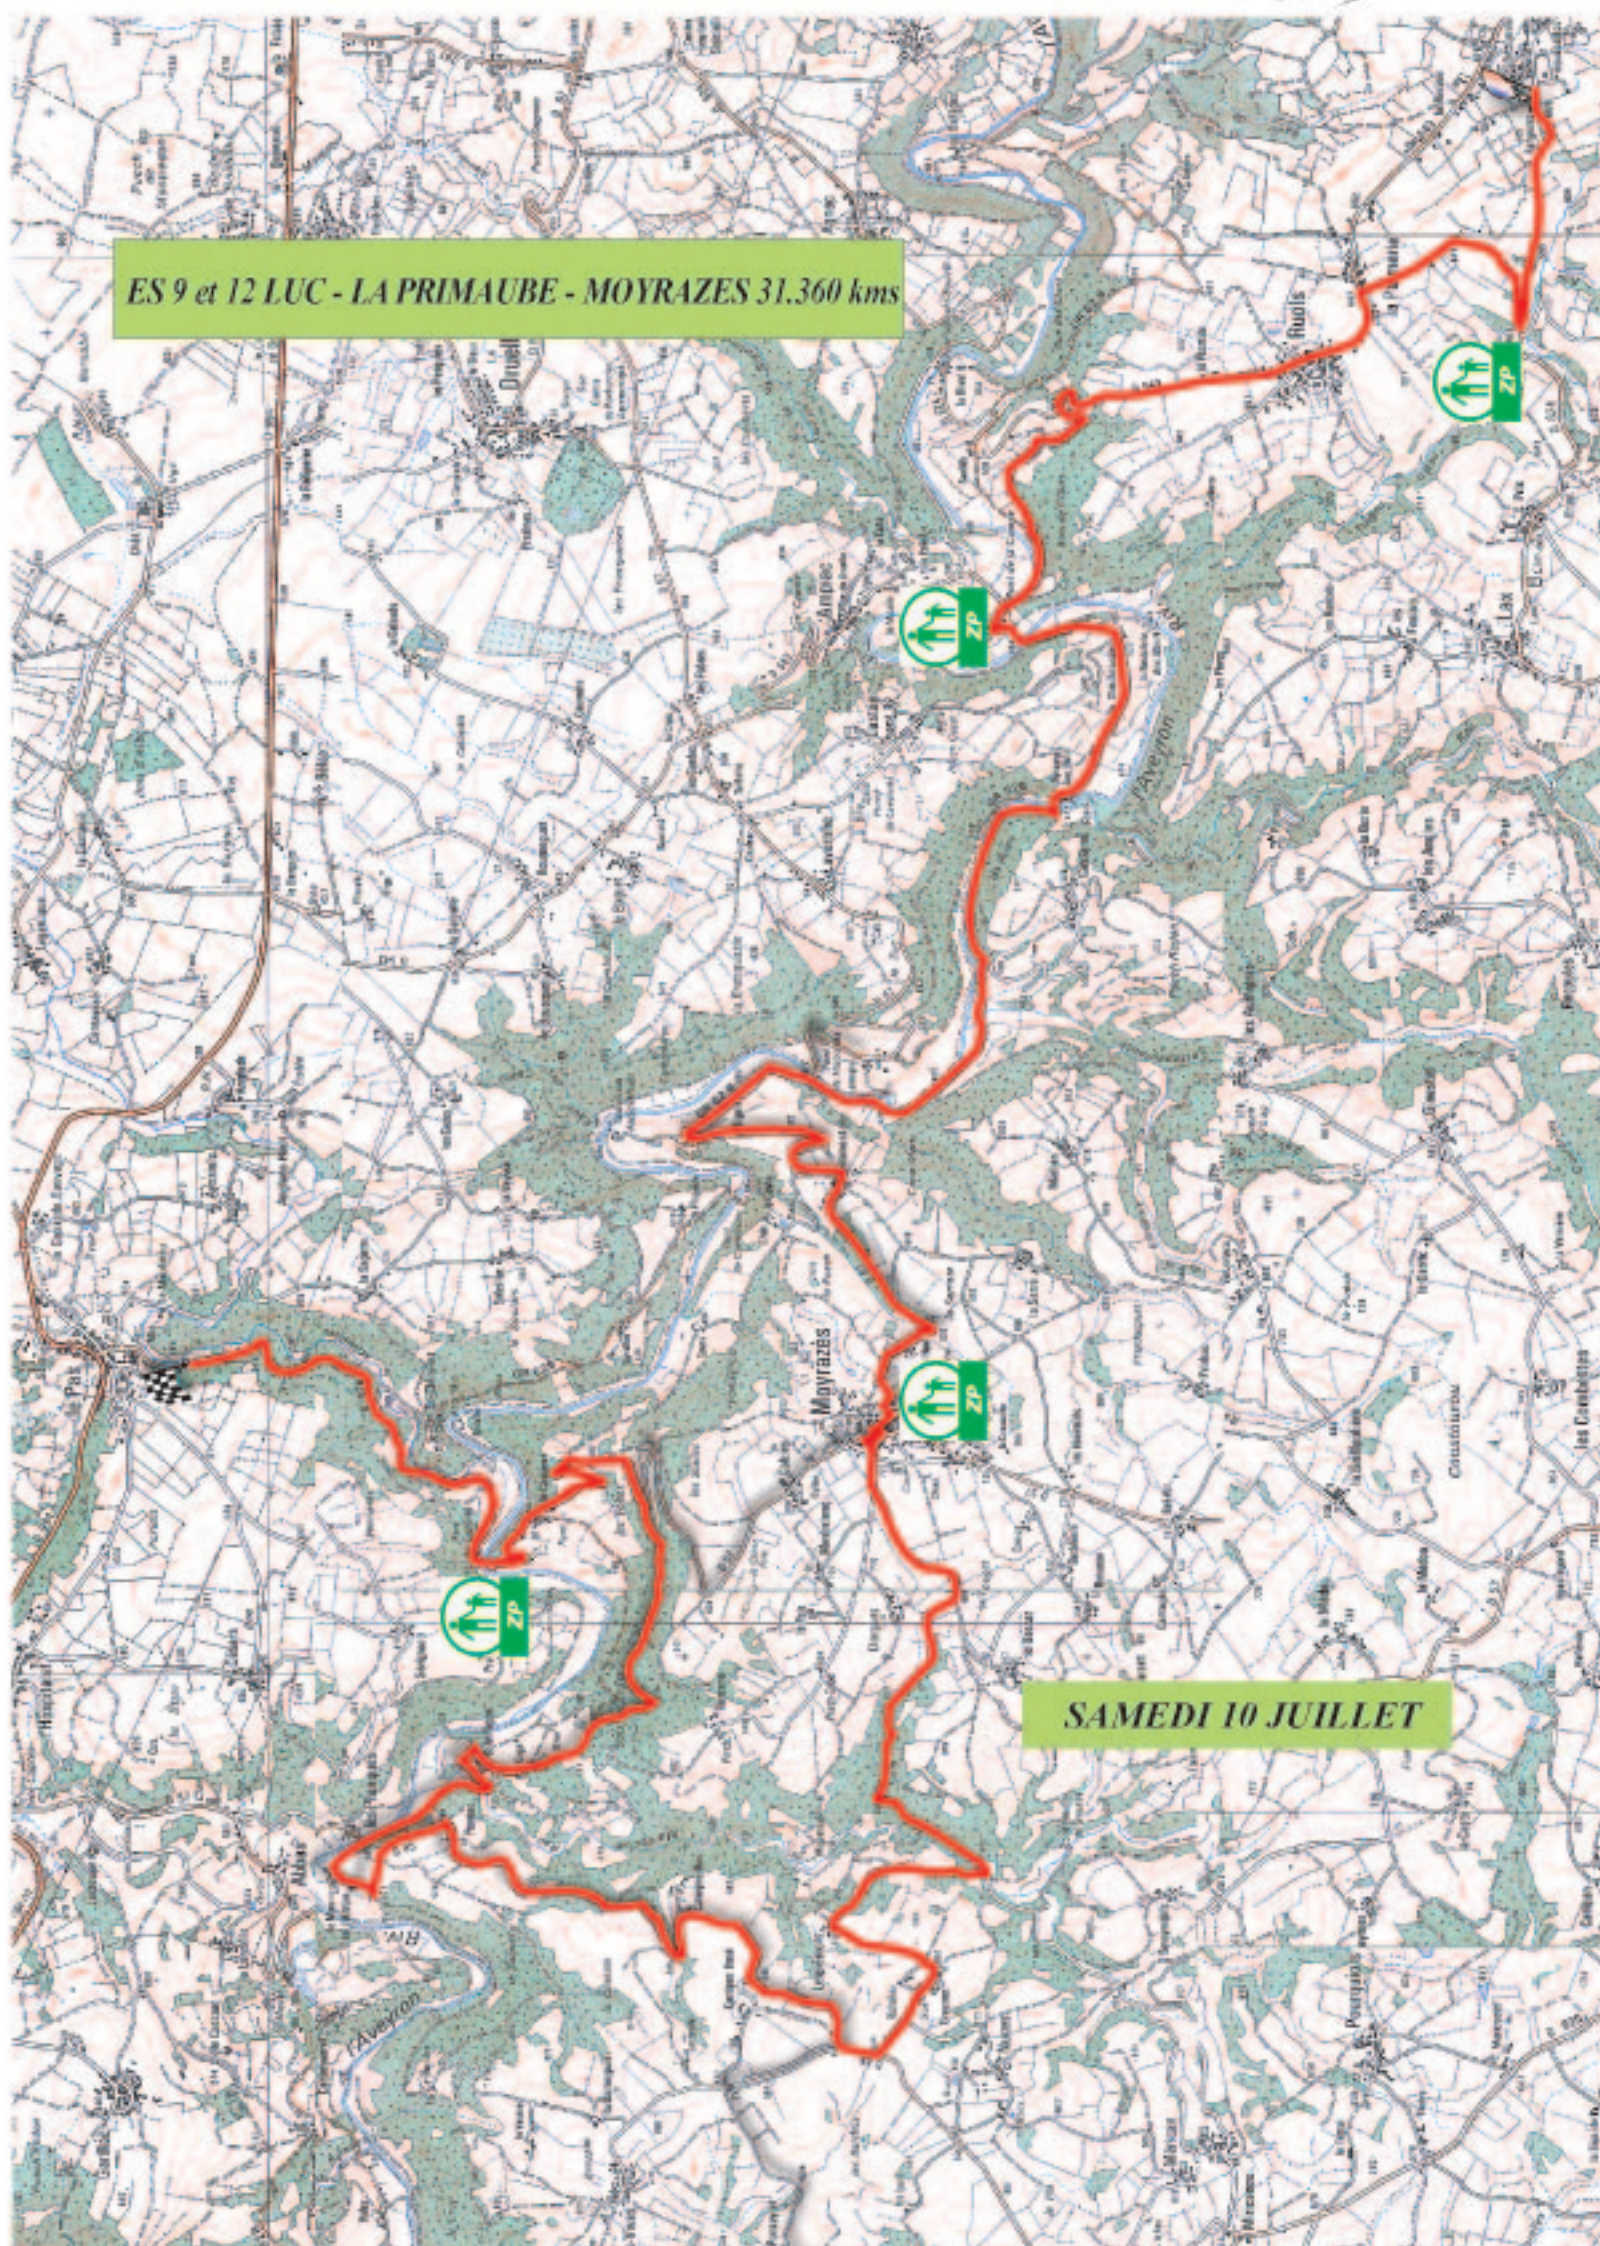

ES 9 et 12 LUC - LA PRIMAUBE - MOYRAZES 31.360 kms

SAMEDI 10 JUILLET