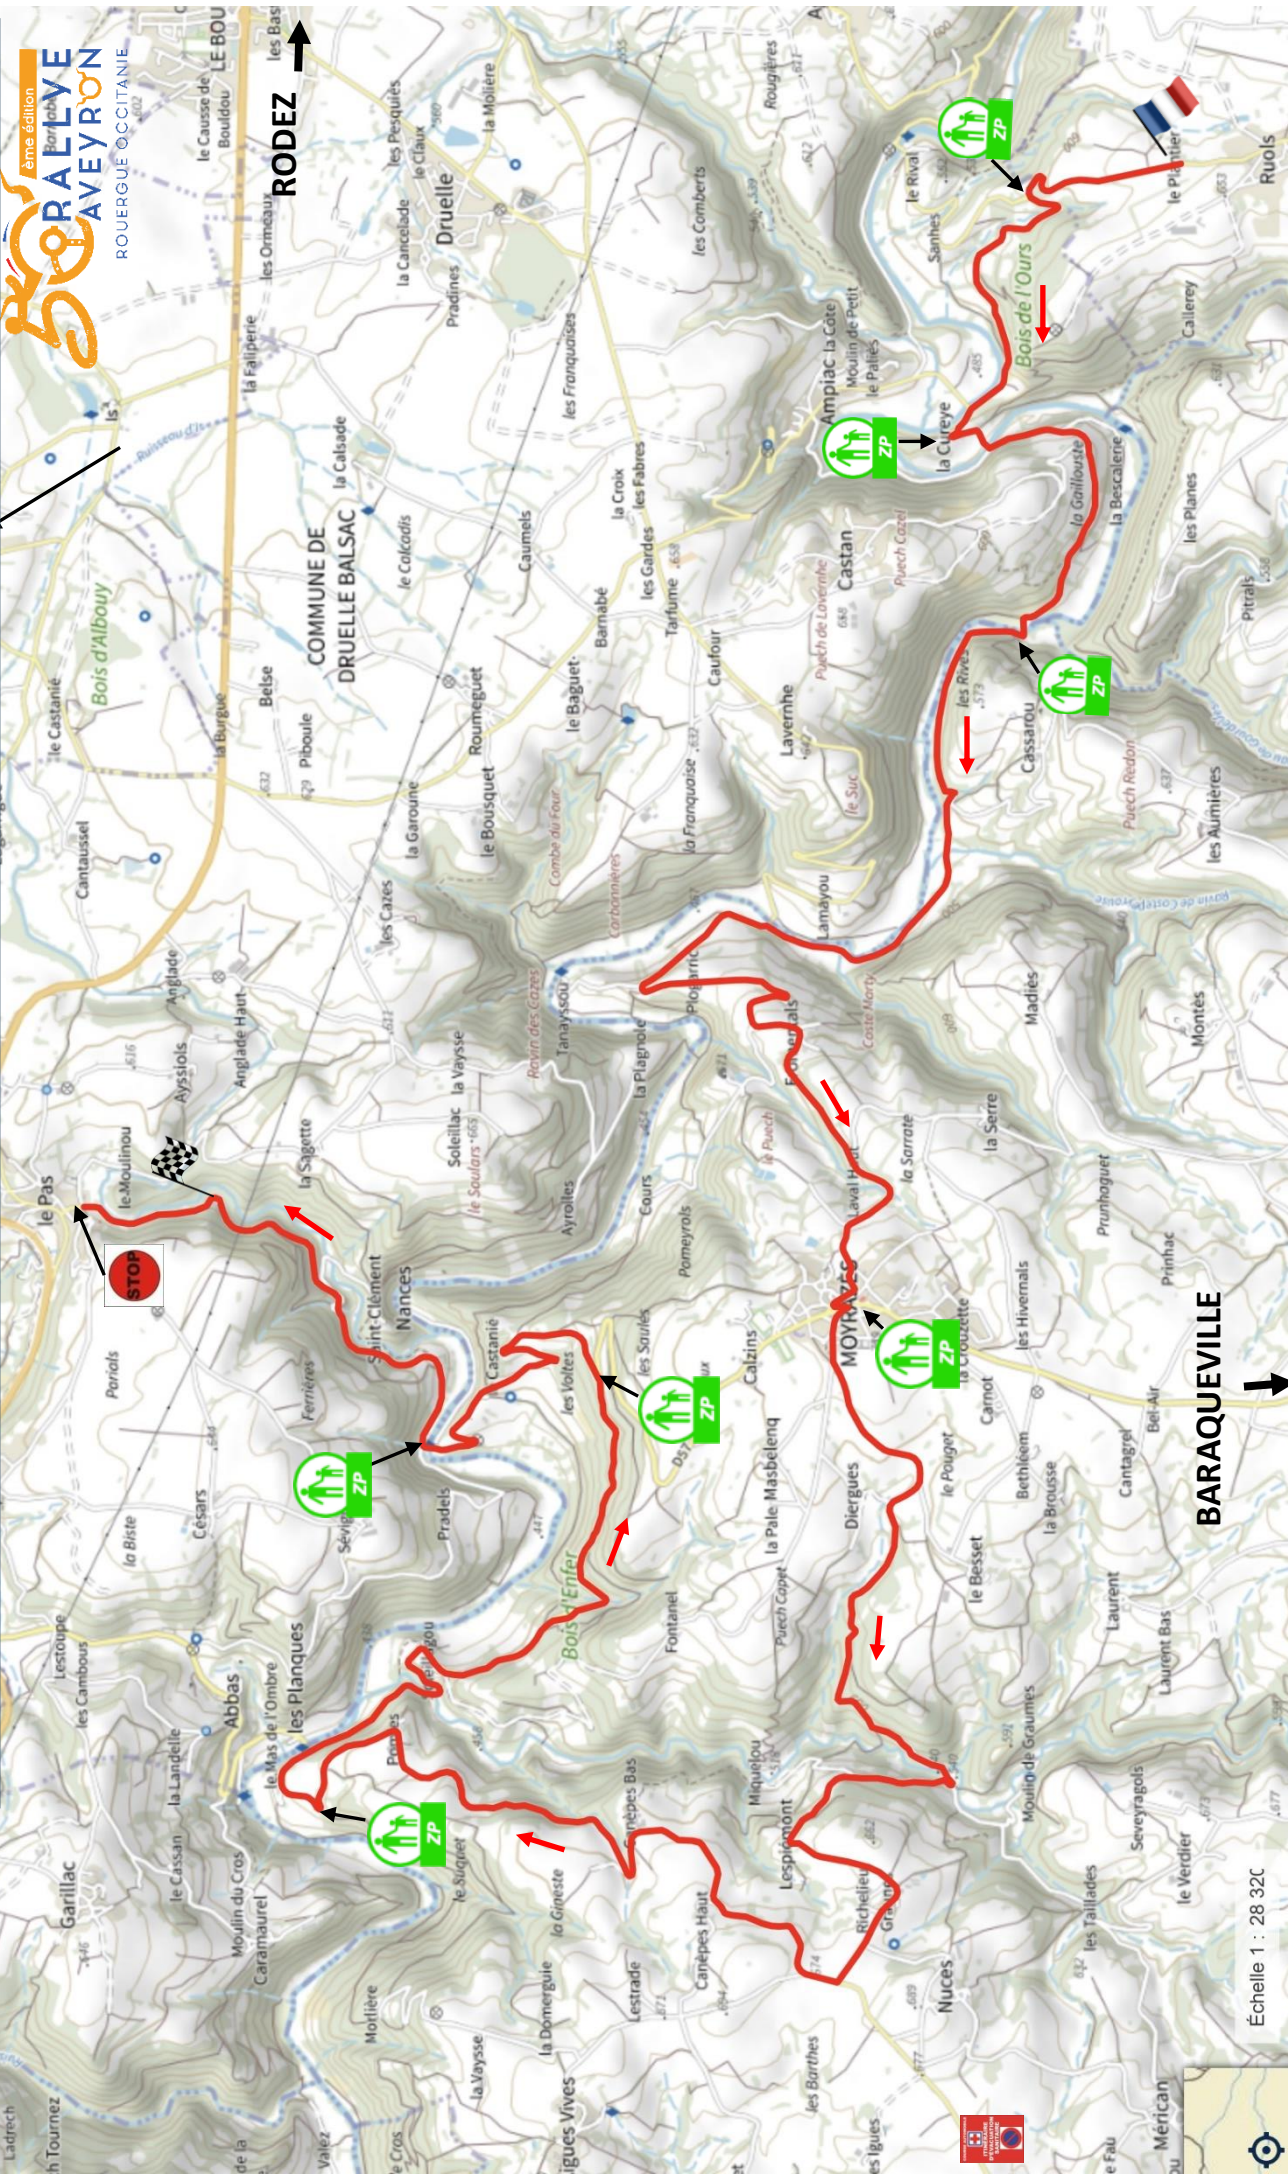

ES 11-14 LUC. LA PRIMAUBE – MOYRAZÈS 27,6 km

RODEZ

BARAQUEVILLE

Échelle 1 : 28 32C