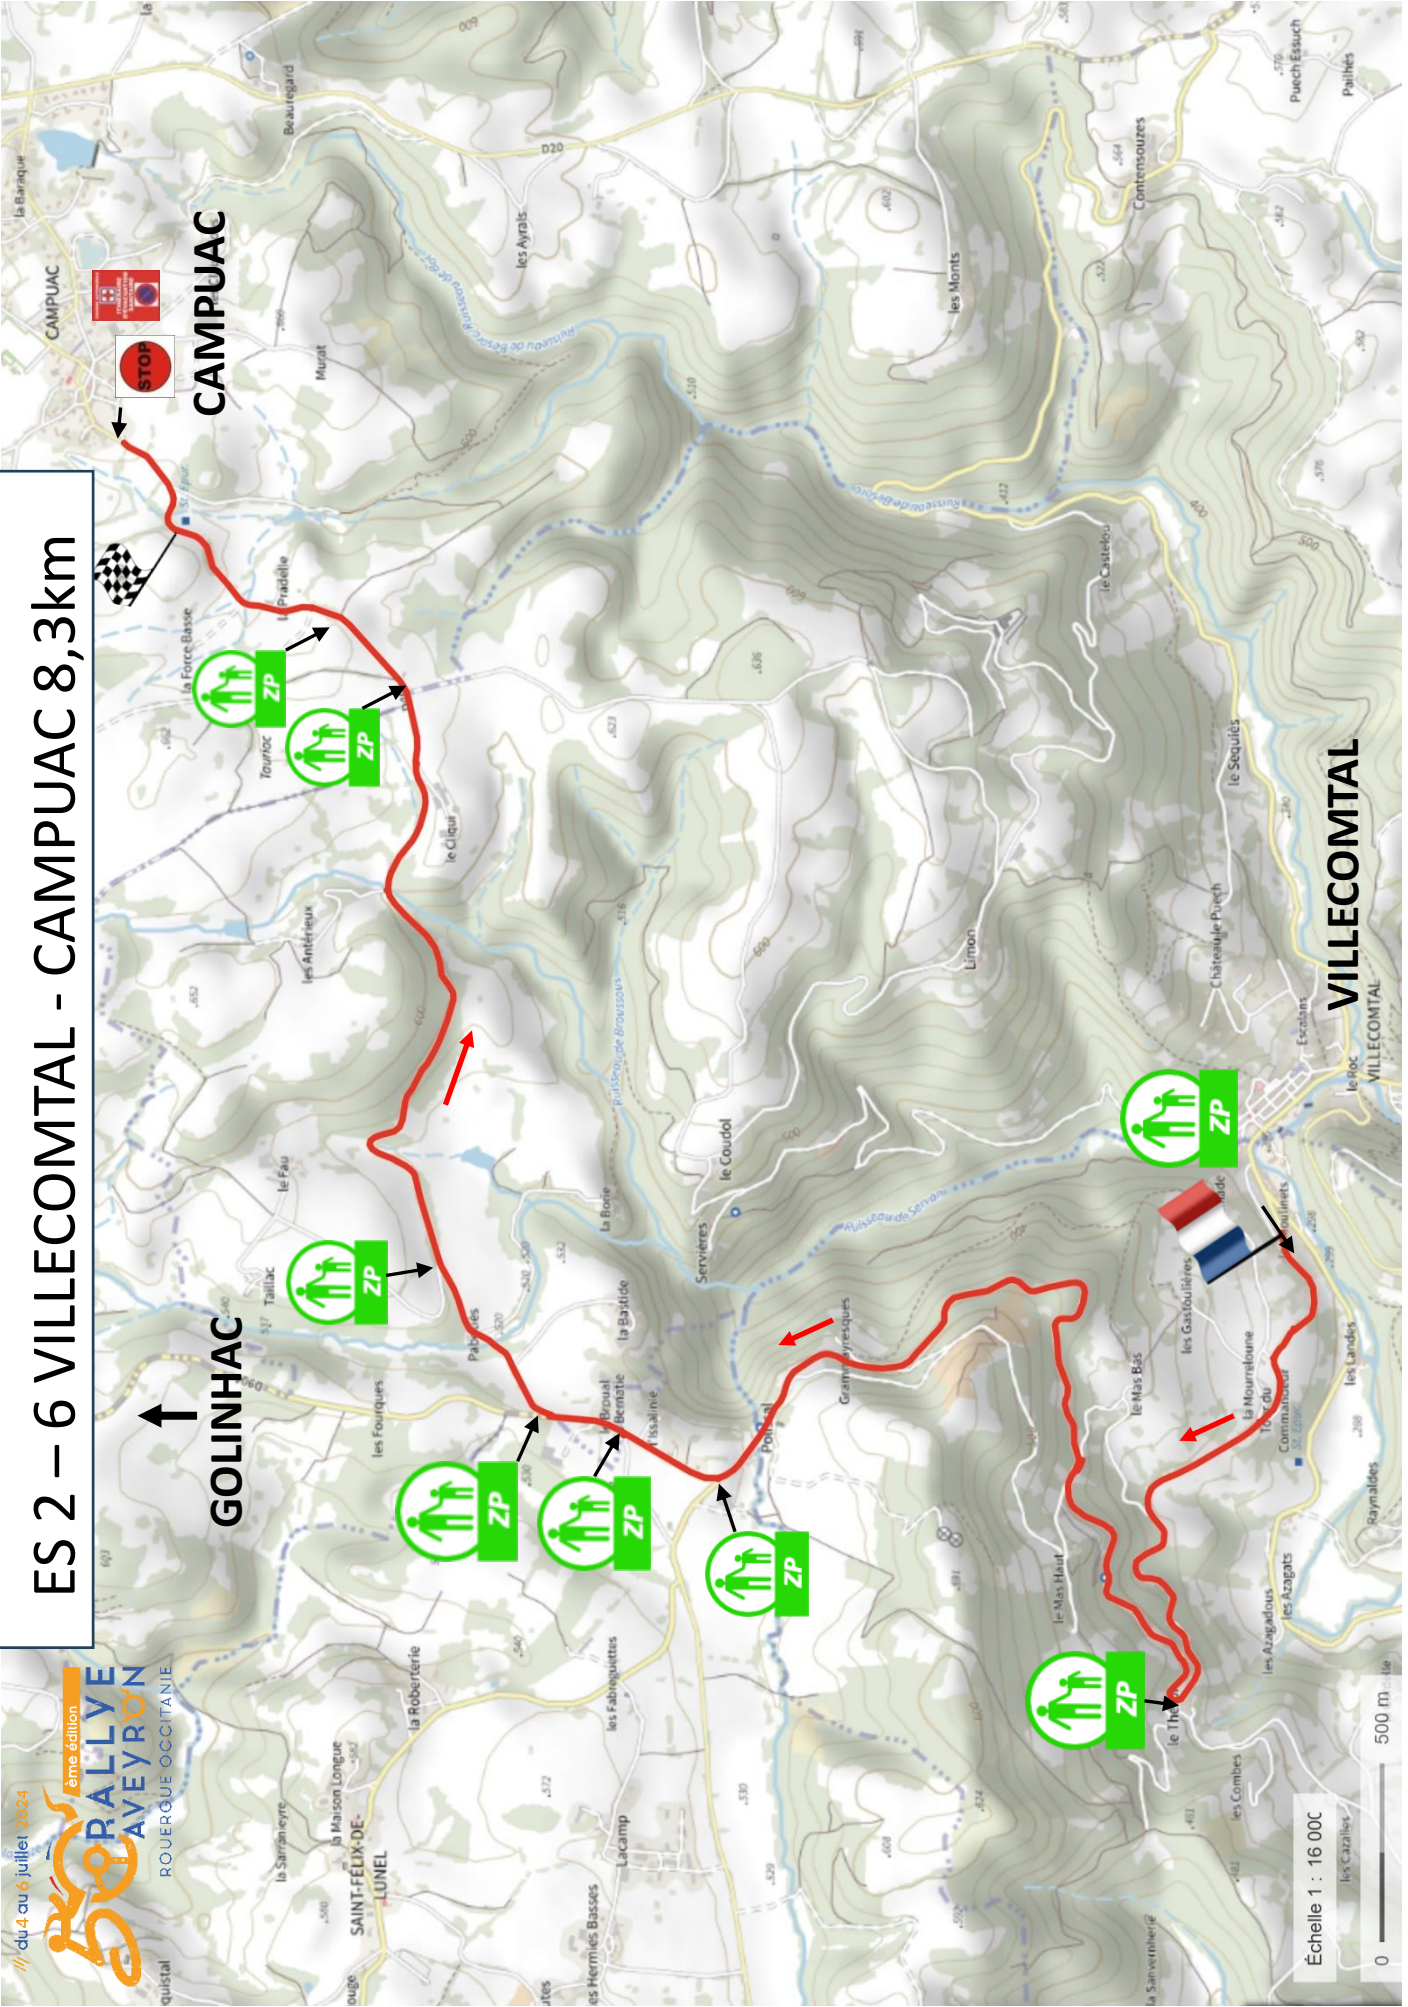

ES 2 – 6 VILLECOMTAL - CAMPUAC 8,3km

Échelle 1 : 16 000

0 500 m