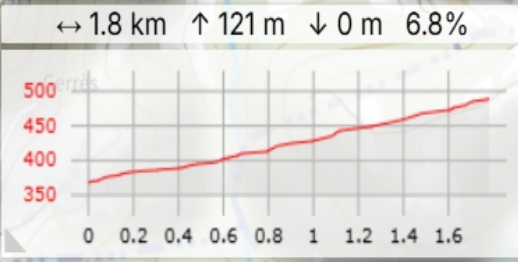

# CC Espalion - Verrières 2026 - 1,780 km

**Course de Côte**  
**Espalion**  
**Verrières**

Parc concurrents

Pré Grille

Vérifications  
Administratives  
Techniques  
à Espalion

Parc arrivée

ESPALION